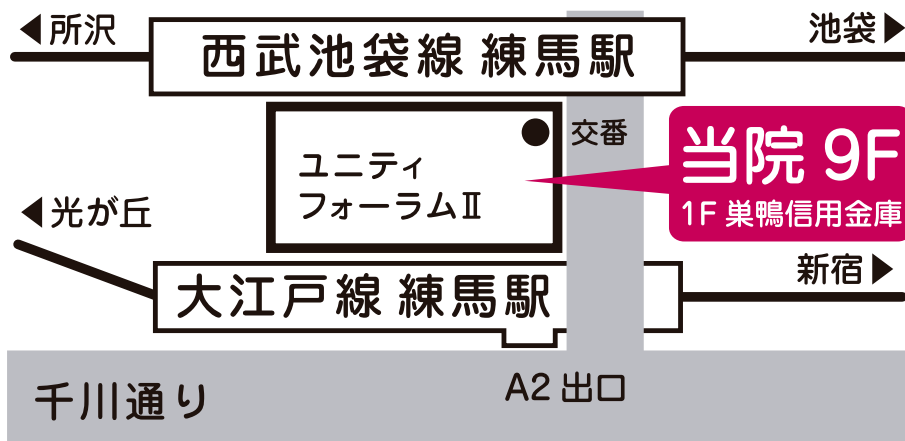

## 地図・アクセス

西武池袋線・大江戸線  
練馬駅

〒176-0001  
東京都練馬区練馬1-4-1  
ユニティフォーラム 9階

TEL. **03-5912-1230**

### 西武池袋線・有楽町線・副都心線・東横線 でお越しの方

① 練馬駅ホームからコンコースにあります

② 中央改札口を出ます

③ 直進してエスカレーターで1階へおります

④ 右折(南側)すると交番と  
巢鴨信用金庫が見えます

⑤ ビル(1Fが巢鴨信用金庫)に入って  
エレベーターで9階へお越し下さい

### 都営大江戸線 でお越しの方

① 大江戸線練馬駅改札口を出ます

② 階段を上がり直進します

③ A2出口方向に左折します

④ 巢鴨信用金庫のビルがあります。

⑤ ビルに入ってエレベーターで  
9階へお越し下さい

### 徒歩、バス でお越しの方

① 練馬駅南口を目指します

② 交番と巢鴨信用金庫の入ったビルを目指します

③ ビルに入ってエレベーターで9階へお越し下さい

練馬駅前 内視鏡・乳腺クリニック